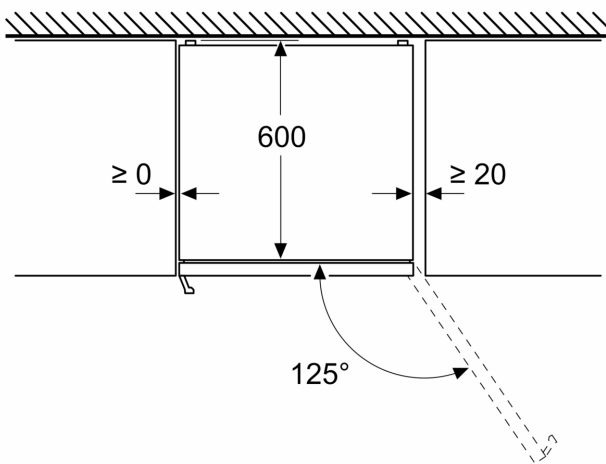

Fräschhetssystem

- 1 VitaFresh-låda med fuktighetsreglering: håller frukt och grönsaker fräscha längre.

Frysdel

- 3 transparenta frysbackar

Mått

- Mått: H 203 x B 60 x D 67 cm

Teknisk information

- Dörrhängning höger, omhängbar
- Ställbara fötter framtill, hjul baktill

**Serie 4, Kombinerad kyl/frys, 203 x
60 cm, Vit
KGN397WCT**

Mått i mm

Mått i mm

Mått i mm

Mått i mm