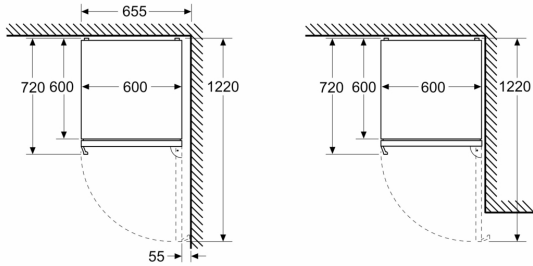

Fräschhetssystem

- 1 VitaFresh-låda med fuktighetsreglering: håller frukt och grönsaker fräscha längre.

Frysdel

- 3 transparenta frysbackar

Mått

- Mått: H 203 x B 60 x D 67 cm

Teknisk information

- Dörrhängning höger, omhängbar
- Ställbara fötter framtill, hjul baktill

**Serie 4, Kombinerad kyl/frys, 203 x
60 cm, Vit
KGN397WCT**

Mått i mm

Mått i mm

Mått i mm

Mått i mm