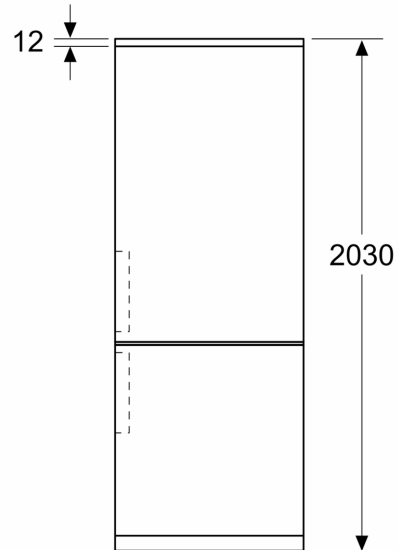

Fräschhetssystem

- 1 VitaFresh-låda med fuktighetsreglering: håller frukt och grönsaker fräscha längre.

Frysdel

- 3 transparenta frysbackar

Mått

- Mått: H 203 x B 60 x D 67 cm

Teknisk information

- Dörrhängning höger, omhängbar
- Ställbara fötter framtill, hjul baktill

**Serie 4, Kombinerad kyl/frys, 203 x
60 cm, Vit
KGN397WCT**

Mått i mm

Mått i mm

Mått i mm

Mått i mm